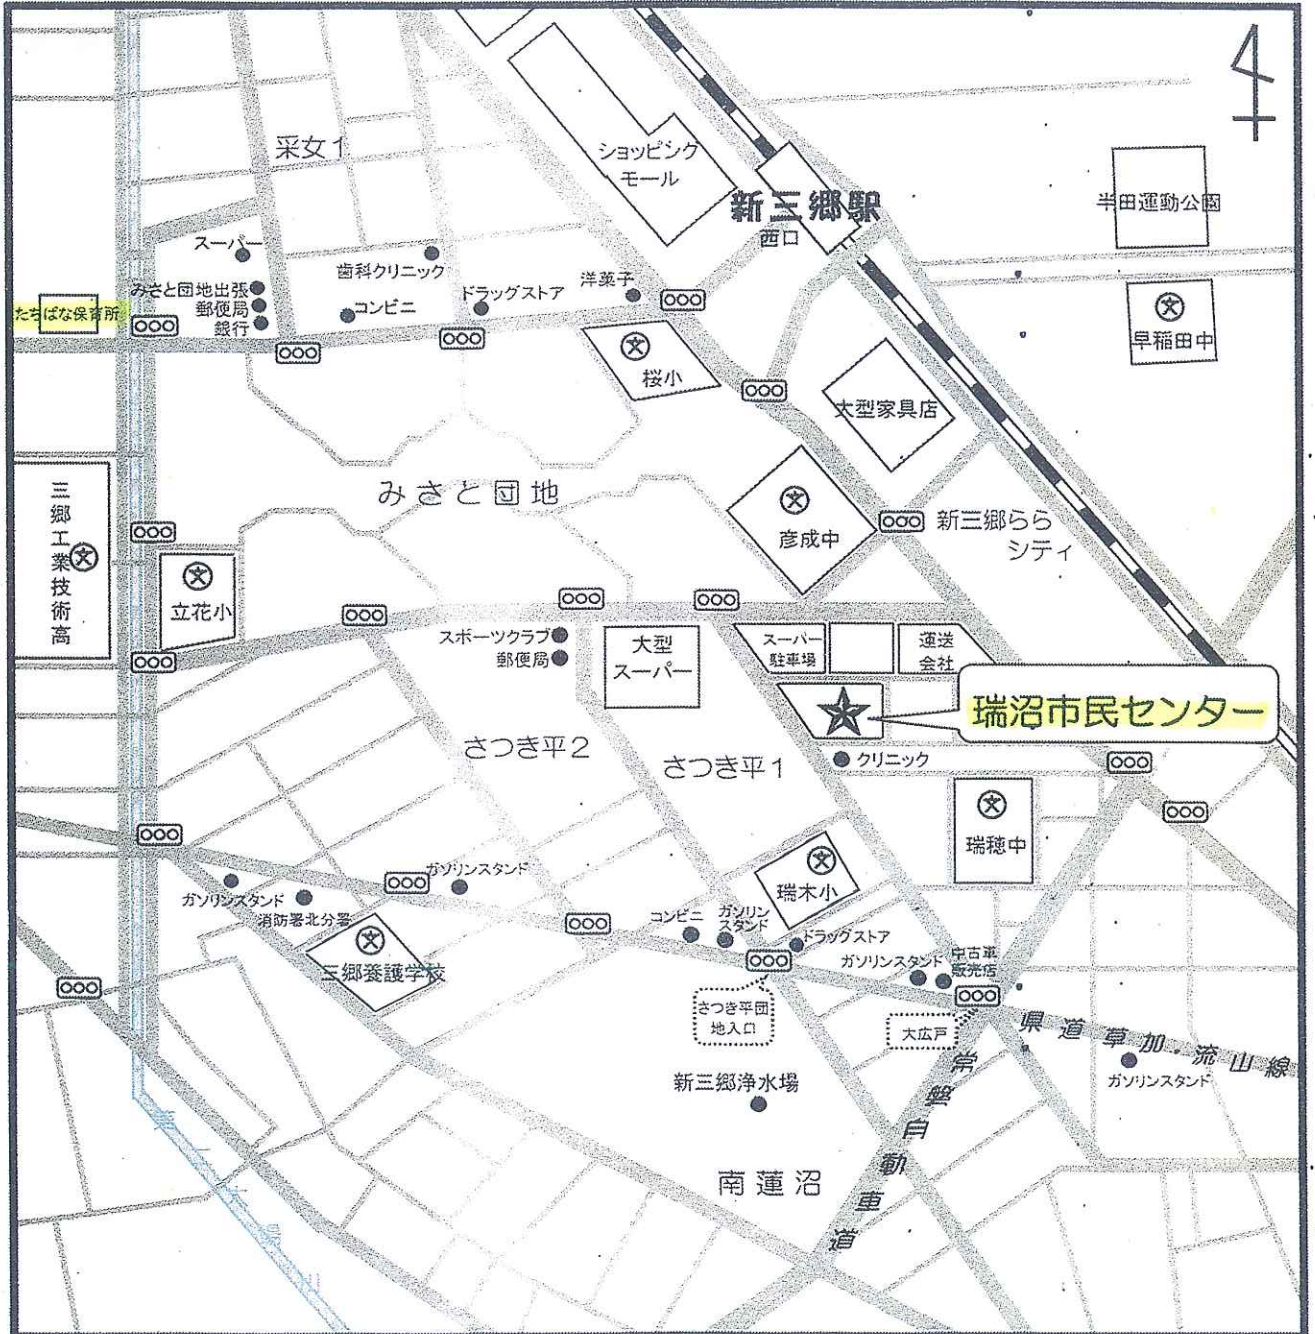

例会 会場 変更 について

2019年(平成31年)1月より 三郷例会の会場が
下記の瑞沼市民センターへ 変更になります。
駐車場は敷地内にあります。

瑞沼市民センター周辺略地図

瑞沼市民センター 三郷市上彦名 870 番地 ☎048(950)2277

地図内の左上「たちばな保育所」と書かれている所が今までの会場だった場所です。

裏面へ